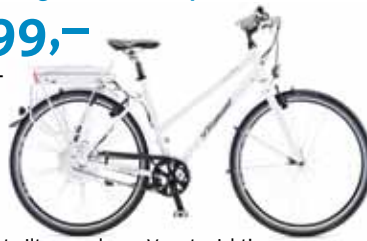

DIAMANT Saphir+

Beim Saphir + stehen alle Zeichen auf City-Mobilität durch das innovative 3 x 4 Konzept mit 3 Gängen und die 4 Unterstützungsniveaus des Nabenmotors. Unsere letzten 2011er Modelle gibt es jetzt als Damen- und Herrenrad

zum unschlagbaren Sonderpreis:

EUR **999,-**

statt 1.999,-

Das Angebot gilt nur, solange Vorrat reicht!

16.-18. März 2012

Besuchen Sie unseren Stand auf der *bike aktiv* und testen Sie die neuen E-Bikes von Flyer, der Fahrradmanufaktur, Centurion, Raleigh, r+m, Hai-bike und Sinus.

extratour GmbH ++ Schwabentorring 12 ++ 79098 Freiburg ++ Tel. 0761 – 286 733 ++ info@extratour-freiburg.de

Öffnungszeiten: Mo–Fr 10–19 Uhr ++ Sa 10–16 Uhr

www.extratour-freiburg.de

extratour
Freude am Rad

UNSERE Weihnachts- geschenke

Kostenlose Diebstahl- versicherung für 1 Jahr

vom 3. – 24. Dezember 2011

Beim Kauf eines Neurades.

Der neue 18h Akku

Vergrößern Sie die Reichweite Ihres E-Bikes. Der neue 18h Akku für Flyer, Raleigh und Kalkhoff zum einmaligen

Sonderpreis von EUR **679,-**

statt 799,-

Angebot gilt, solange der Vorrat reicht

GUTSCHEIN Winterservice

für: Max Mustermann

bis 29. Februar 2012

zum Sonderpreis:

EUR **34,90**

(statt 44,90)

Leistungsumfang siehe Rückseite

extratour
Freude am Rad

20 Jahre extratour.